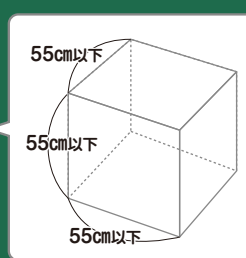

■締め切り

令和5年9月15日(金)

■送り先

最寄りの長野県木材青壮年団体連合会加盟の木材店または各団体まで。

■審査員(予定)

長野県教育委員会、長野県、中部森林管理局、長野県緑の基金、長野県産材振興対策協議会、長野県木材協同組合連合会及び主催者側から選任

■審査

令和5年10月12日(木)

塩尻市 長野県林業総合センター(塩尻市大字片丘5739)

■発表

主催(木育連)担当者から各学校を通じて受賞者の児童・生徒の皆さんにお知らせいたします。

■表彰式

令和5年11月頃予定

【個人情報】
応募者の個人情報は、当連合会で厳重に管理し本コンクール以外の利用は致しません。なお、本コンクールに入賞した場合、入賞者の作品名・氏名・学校名・学年については、報道機関を含む共催・後援機関等へ発表させていただきます。

■賞

- ●小学校低学年の部門(1~4年の児童)
- ●小学校高学年の部門(5~6年の児童)
- ●中学校部門
- ●特別支援学校(級)

以上4部門に分けて審査を行い、各賞を決定いたします。

最優秀賞(長野県知事賞)..... 全作品の中から各部門ごとに数点

特別賞

..... 全作品の中から数点

優秀賞..... 全作品の中から数点

佳作..... 全作品の中から数点

努力賞..... 応募者全員

留意点

- ●ご応募の際は、作品名・氏名・学校住所・学校名・学年を誤った出品票を作品に添付してください。なお、「作品持ち込み優先リスト」及び、「出品票」に関しては当団体HPからダウンロードもできます。
- ●最優秀賞の作品は、日本木育連主催「全国児童・生徒木工工作コンクール」に出品いたします。また、同全国木工工作コンクール入賞者につきましては、表彰式を日本木育連全国大会にて行います。

■主催：長野県木材青壮年団体連合会

■共催(予定)：長野県 / 中部森林管理局 / (公財)長野県緑の基金 / 長野県産材振興対策協議会 / 長野県木材協同組合連合会

■お問い合わせ先

- ●長野県木育連木工工作コンクール担当副会長
  中島木材(株) TEL:0267-67-4038 FAX:0267-67-3307 担当:中嶋 章
- ●長野県木育連事務局(県木連内)
  TEL:026-226-1471 FAX:026-228-0580

詳しい情報は <https://n-msr.com/>

※この事業は、「長野県森林づくり県民税」を活用しています。

困った時は聞いてみよう！ 長野県木育連の会員連絡先はこちら

[北信地区]瑞穂木材(木島平村) ☎0269-82-3118 / 中沢木材(中野市新井宮廻り) ☎0269-22-2618 / 土倉製材所(飯綱町) ☎026-253-2320 / おちあい(小川村) ☎026-227-1520 / 扶桑産業(長野市北長池) ☎026-243-1210 / 幸村材木店(千曲市栗佐) ☎026-272-1182 / 坂田木材(長野市篠ノ井) ☎026-292-3203 / 宮澤木材産業(長野市中曾根) ☎026-239-0588 / 長野森林資源利用事業協同組合(長野市中曾根) ☎026-239-0577 [東信地区]田中製材工業(東御市下之城) ☎0268-67-2139 / 中島木材(佐久市新子田) ☎0267-67-4038 / 田村木材(佐久市新子田) ☎0267-67-3867 / 吉本(佐久穂町) ☎0267-86-4305 / 武重(小諸市) ☎0267-23-8484 / 齋藤木材工業(長和町古町) ☎0268-68-3883 / 第三木材(東御市加沢) ☎0268-62-1202 / 小林木材(長和町和田) ☎0268-88-2007 / 和木材(東御市海善寺) ☎0268-62-0222 [中信地区]征矢野建材(松本市世賀) ☎0263-86-0250 / 国興(松本市海南) ☎0263-58-2095 / 大蔵木材(松本市宮瀨) ☎0263-32-1960 / 林友(松本市港) ☎0263-25-0171 / 佐原建設(安曇野市豊科) ☎0263-72-2100 / シンヨー(松本市清水) ☎0263-32-1866 / 小林創建(松本市高宮北) ☎0263-26-6260 / オガサワラ林業(松本市中山) ☎0263-58-5939 / ヒルデブランド(安曇野市穂高有明) ☎0263-81-5550 [諏訪地区]カクダイ製材所(茅野市) ☎0266-72-0414 [その他協力先]須高木材協同組合(須坂市) ☎026-245-0281 / 大北木材協同組合(大町市) ☎0261-22-0025 / 上伊那木材協同組合(伊那市) ☎0265-72-2165 / 飯伊森林組合高木事務所(高木村) ☎0265-33-3361 / 木曾木材工業協同組合(上松町) ☎0264-52-5500 / 志水製材所(南木曾町) ☎0264-57-2212